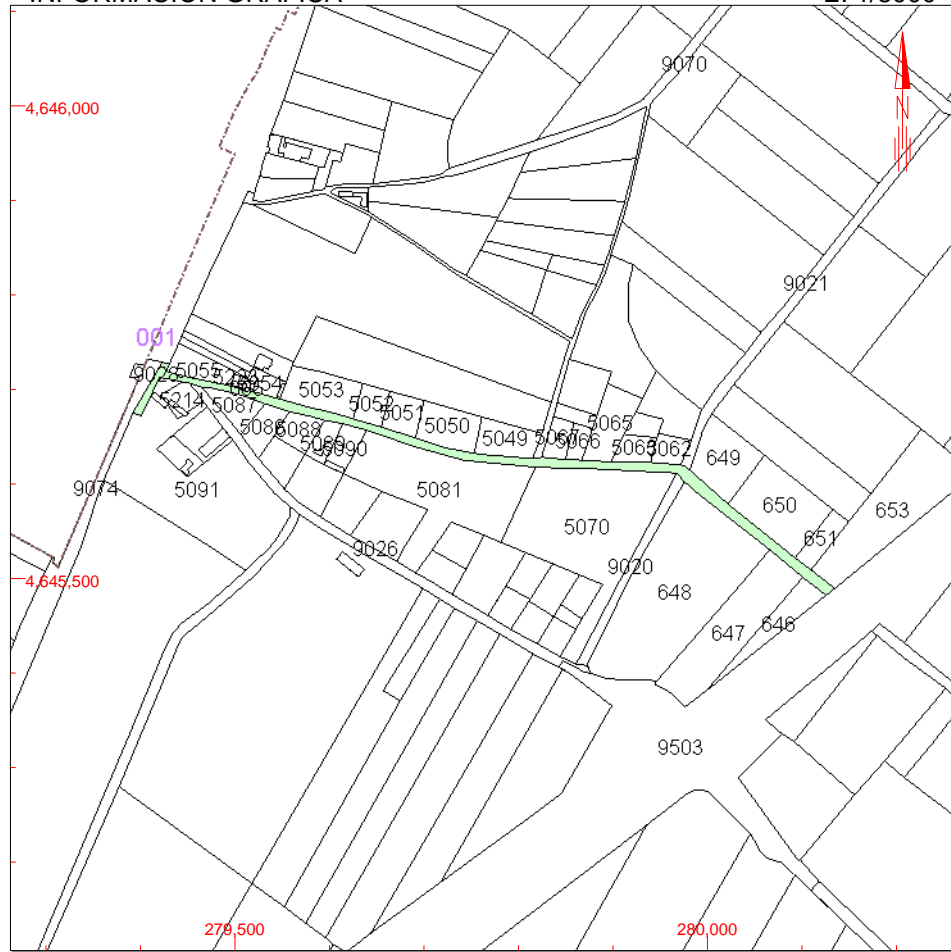

**CONSULTA DESCRIPTIVA Y GRÁFICA DE DATOS CATASTRALES
BIENES INMUEBLES DE NATURALEZA RÚSTICA****Municipio de BARCIAL DEL BARCO Provincia de ZAMORA**

INFORMACIÓN GRÁFICA

E: 1/8000

Este documento no es una certificación catastral, pero sus datos pueden ser verificados a través del 'Acceso a datos catastrales no protegidos' de la SEC.

280,000 Coordenadas U.T.M. Huso 30 ETRS89
 Límite de Manzana
 Límite de Parcela
 Límite de Construcciones
 Mobiliario y aceras
 Límite zona verde
 Hidrografía

Lunes , 20 de Julio de 2015

REFERENCIA CATASTRAL DEL INMUEBLE
49021A001090280000AT
DATOS DEL INMUEBLE

LOCALIZACIÓN

Polígono 1 Parcela 9028**CNO DE ANIMAS. BARCIAL DEL BARCO [ZAMORA]**

USO LOCAL PRINCIPAL

Agrario [Vía de comunicación de dominio público 00]

AÑO CONSTRUCCIÓN

--

COEFICIENTE DE PARTICIPACIÓN

100,000000SUPERFICIE CONSTRUIDA [m²]

--

DATOS DE LA FINCA A LA QUE PERTENECE EL INMUEBLE

SITUACIÓN

Polígono 1 Parcela 9028**CNO DE ANIMAS. BARCIAL DEL BARCO [ZAMORA]**SUPERFICIE CONSTRUIDA [m²]**0**SUPERFICIE SUELO [m²]**7.494**

TIPO DE FINCA